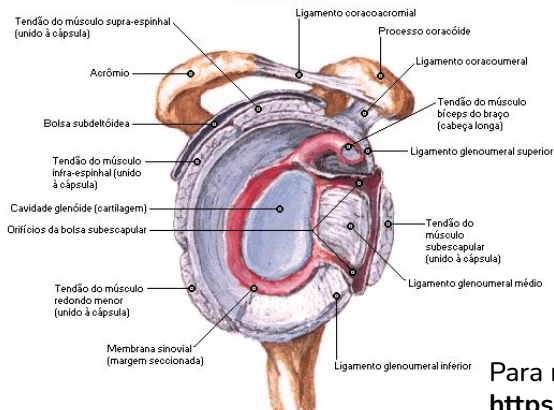

Articulação do Ombro ou Glenoumeral

Cavidade Glenóide da Escápula

CARACTERÍSTICAS:

Cabeça do Úmero

© www.kenhub.com

Fonte: KenHub (2022)

LESÕES

Luxações

Deslocamento da cabeça do úmero

Artrose

Desgaste da cartilagem articular

MOVIMENTOS:

Fonte: Dr. Márcio Silveira (2018)

Articulação Sinovial Esférica

Triaxial (movimentos nos 3 eixos)

Pouco estável

Lig. Córaco-umeral

Cápsula Articular

Orla Gleinodal

Lig. Transverso do Úmero

Lig. Glenoumerais

Meios de Fixação

Vista Lateral

Fonte: adaptado de Netter (2018)

Para mais mapas mentais, acesse: <https://www.AnatoCast.com.br>