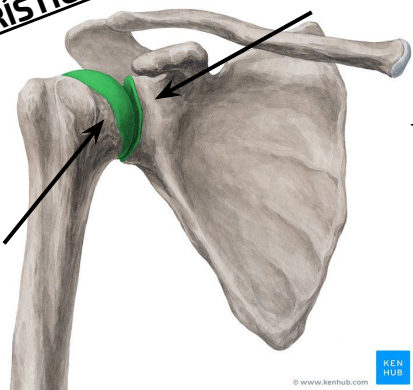

Articulação do Ombro ou Glenoumeral

Cavidade Glenóide da Escápula

CARACTERÍSTICAS:

Cabeça do Úmero

© www.kenhub.com

Fonte: KenHub (2022)

LESÕES

Luxações

Deslocamento da cabeça do úmero

Artrose

Desgaste da cartilagem articular

MOVIMENTOS:

Fonte: Dr. Márcio Silveira (2018)

Articulação Sinovial Esférica

Triaxial (movimentos nos 3 eixos)

Pouco estável

Lig. Córaco-umeral

Cápsula Articular

Orla Gleinodal

Lig. Transverso do Úmero

Lig. Glenoumerais

Meios de Fixação

Vista Lateral

Fonte: adaptado de Netter (2018)